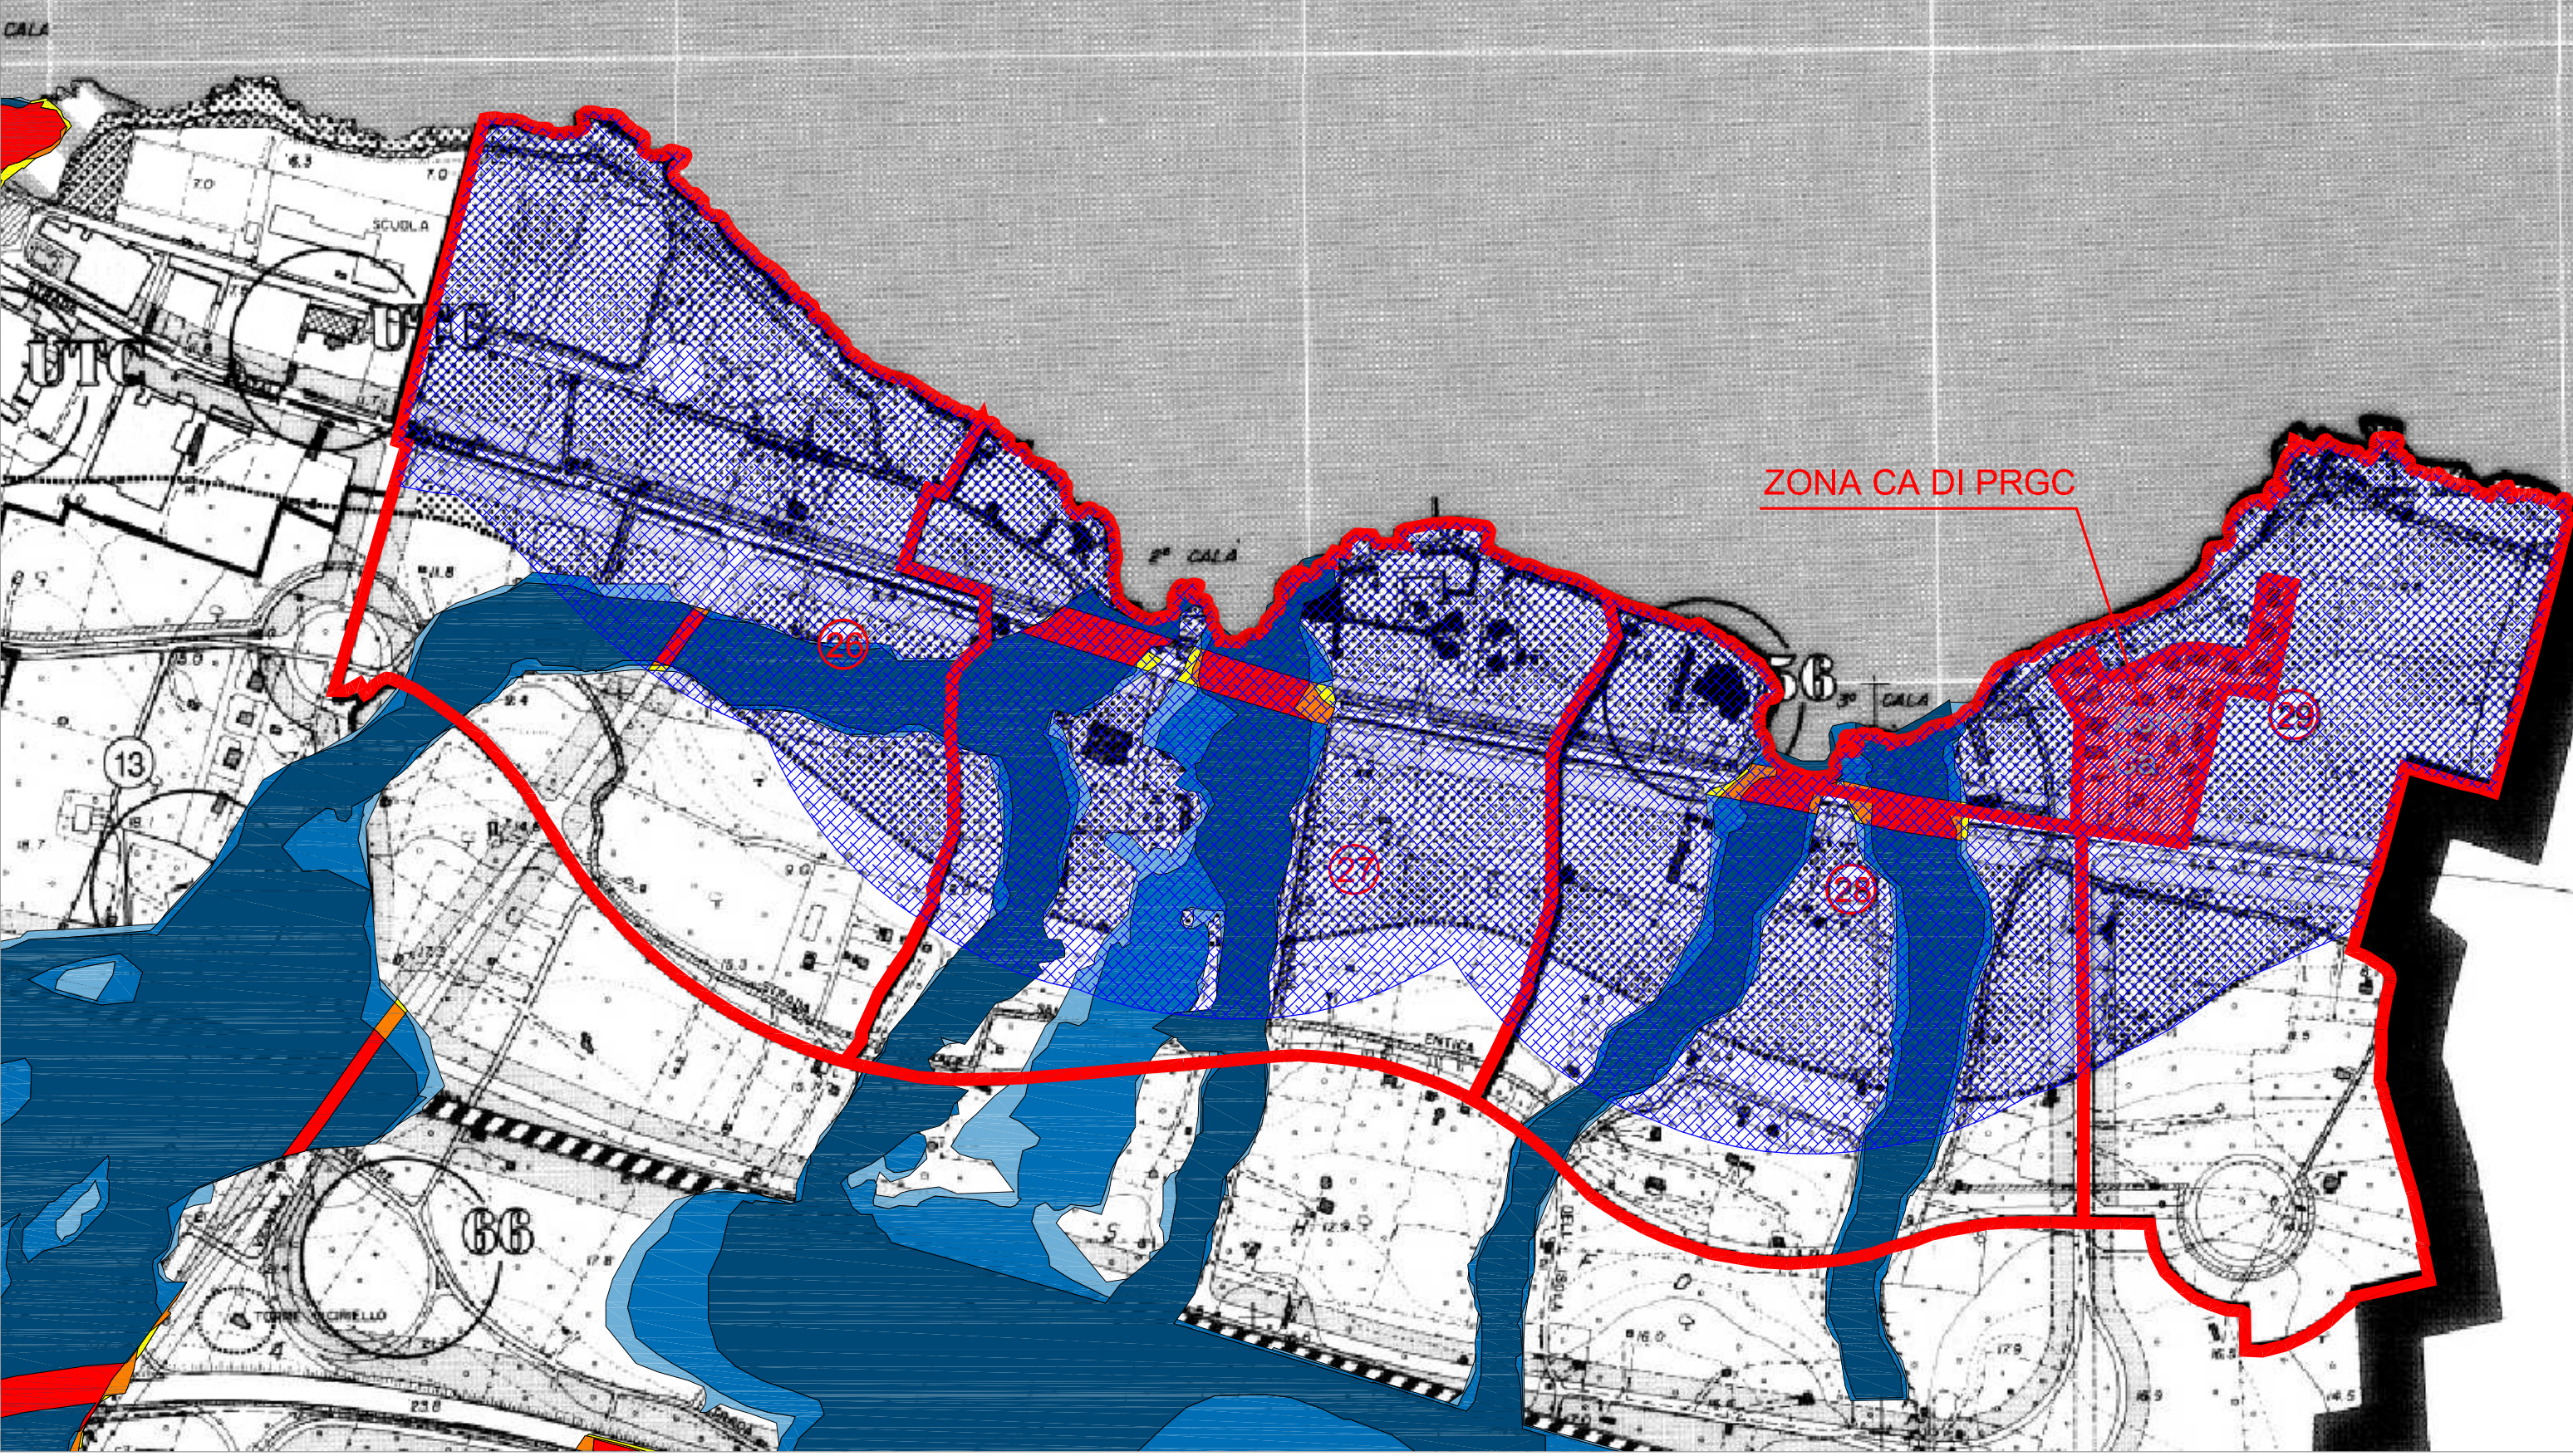

STRALCIO DELLA TAVOLA D07 DI PRGC CON INDIVIDUAZIONE DEI PERIMETRI DI COMPARTO DELLE ZONE D4 DI PRGC
E SOVRAPPOSTO STRALCIO DELLA CARTOGRAFIA DEL PAI PUGLIA

ZONA CA DI PRGC

LEGENDA

-  FASCIA COSTIERA VINCOLO
EX ART. 142 COMMA 1 LETT.
A D.LGS 142/04

STRALCIO DELLA TAVOLA D07 DI PRGC CON INDIVIDUAZIONE DELLE ZONE RESIDENZIALI ESISTENTI E DELLE ATTIVITA' ECONOMICHE ESISTENTI

LEGENDA

-  ATTIVITA' ECONOMICHE ESISTENTI
-  ZONE RESIDENZIALI ESISTENTI
-  AREE DEMANIALI