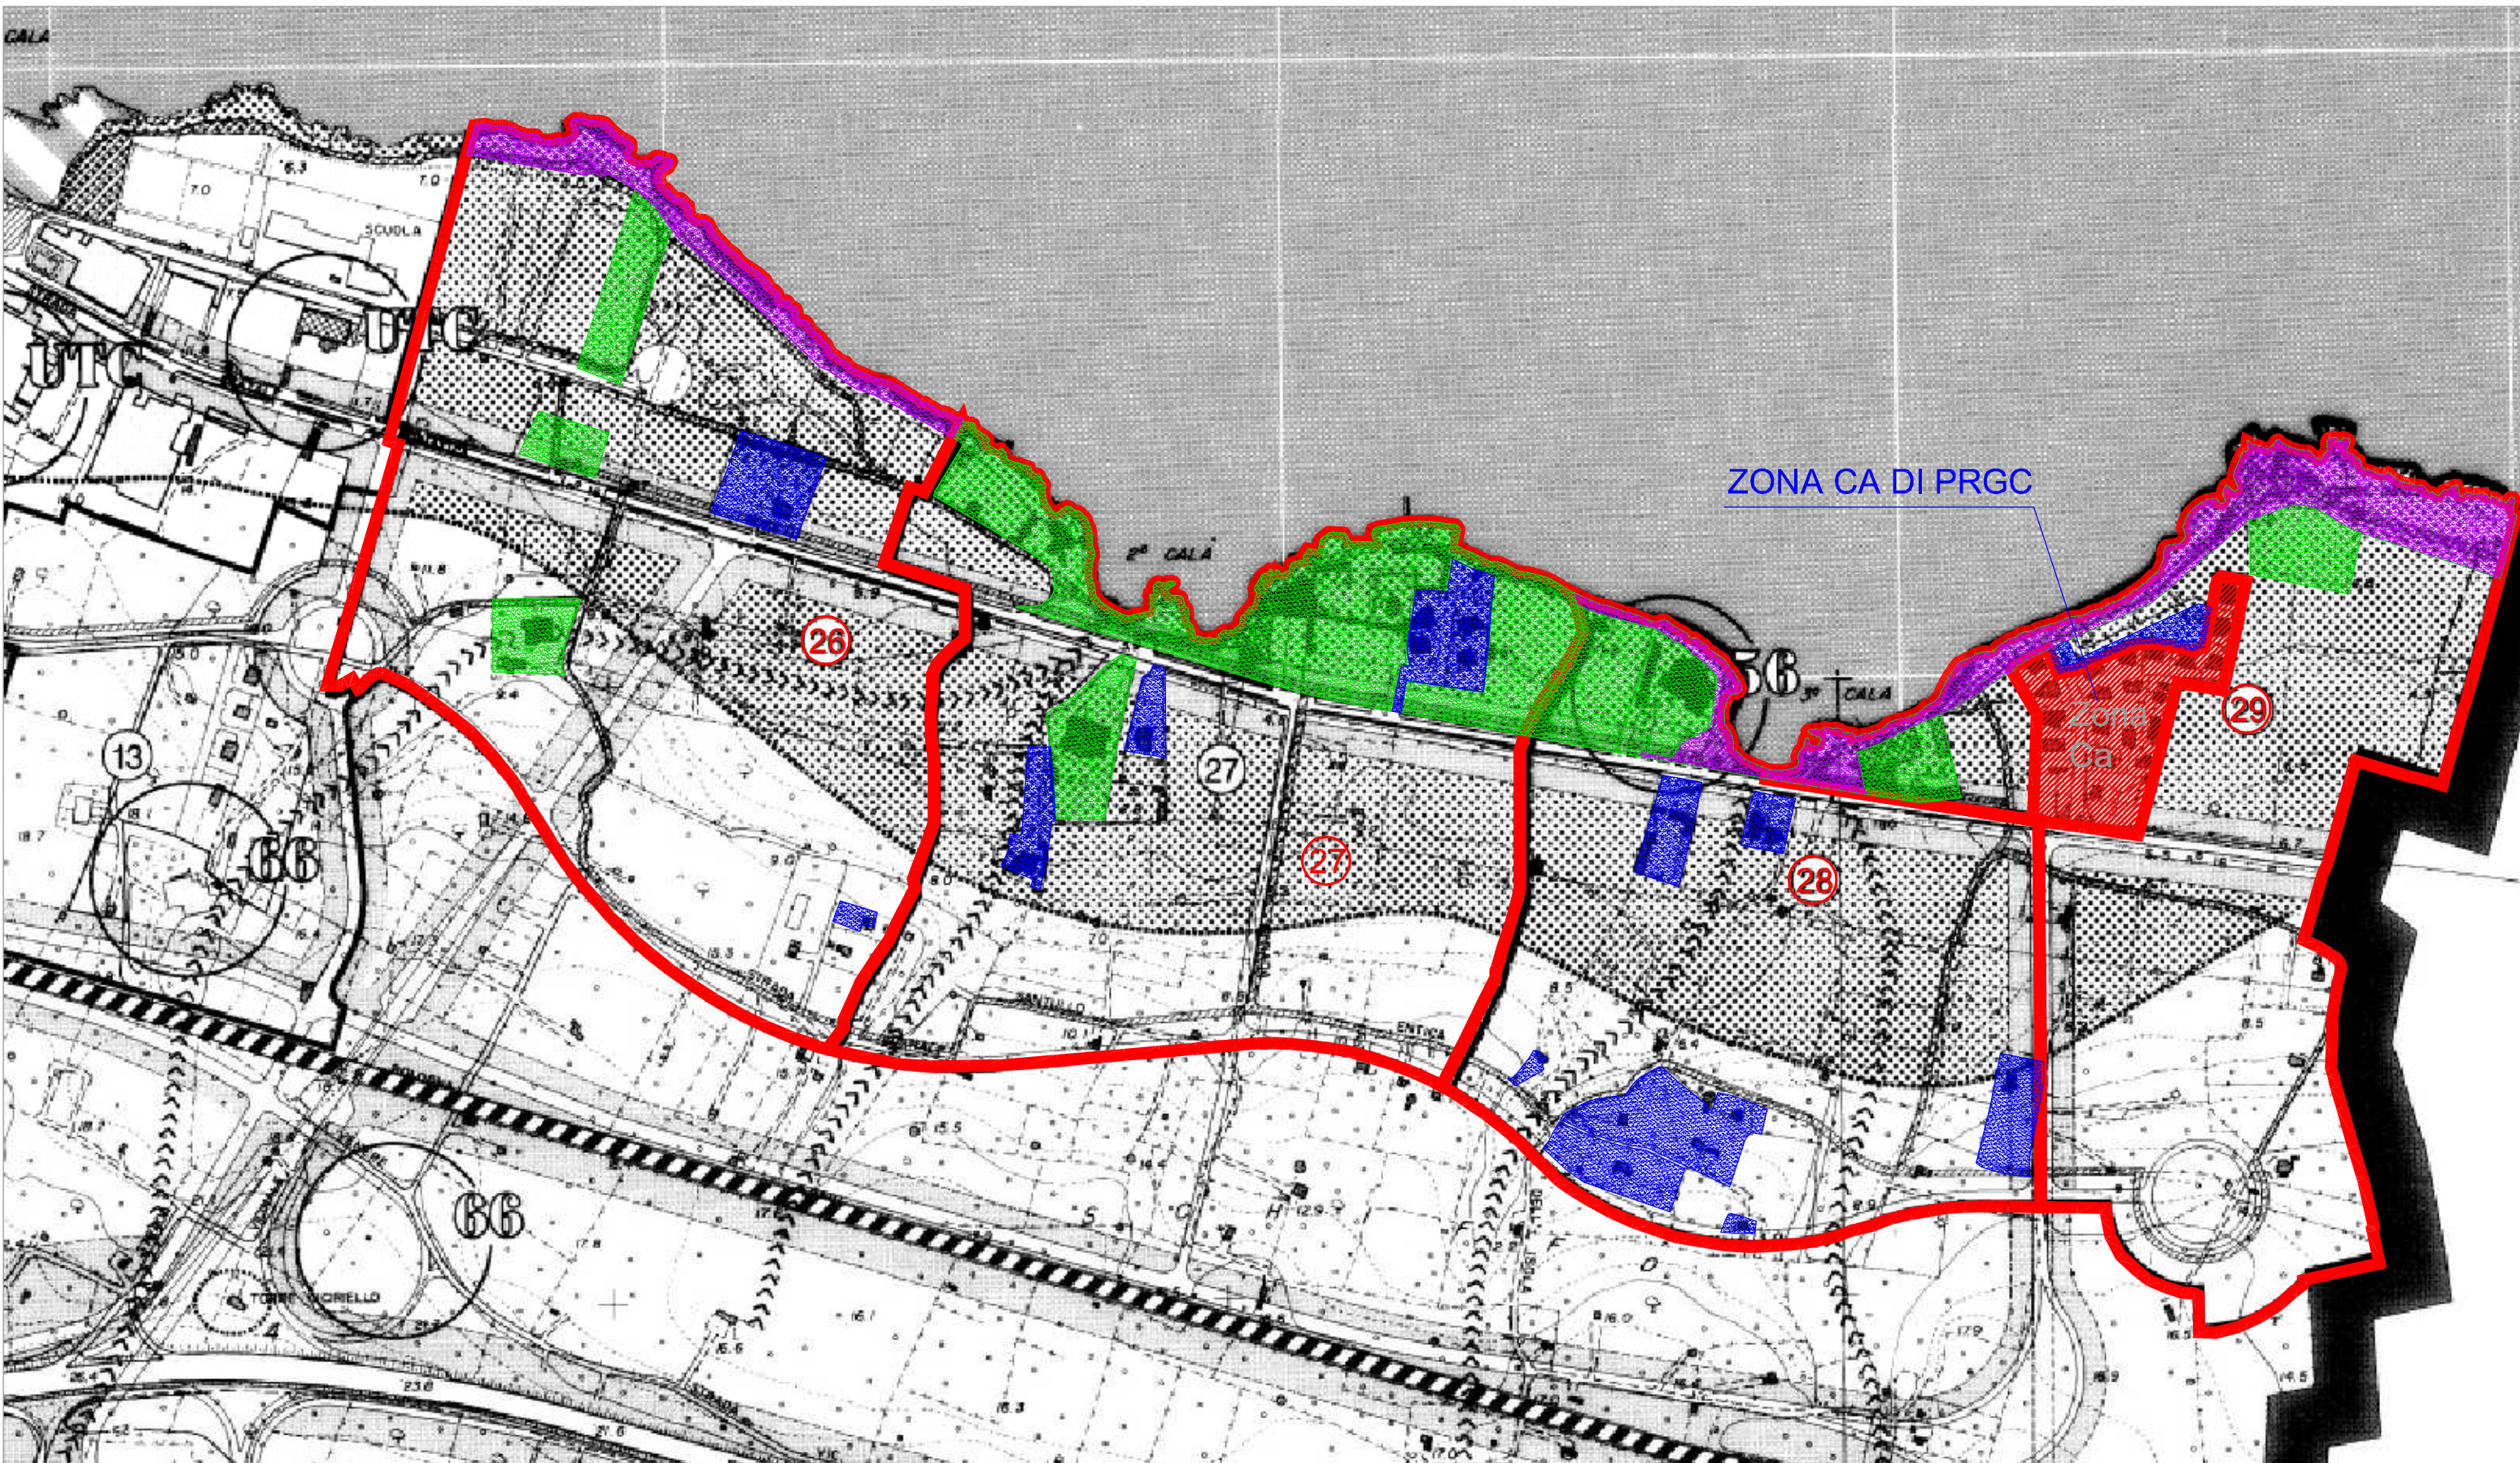

STRALCIO DELLA TAVOLA D07 DI PRGC CON INDIVIDUAZIONE DEI PERIMETRI DI COMPARTO DELLE ZONE D4 DI PRGC
E SOVRAPPOSTO STRALCIO DELLA CARTOGRAFIA DEL PAI PUGLIA

ZONA CA DI PRGC

LEGENDA

-  FASCIA COSTIERA VINCOLO
EX ART. 142 COMMA 1 LETT.
A D.LGS 142/04

STRALCIO DELLA TAVOLA D07 DI PRGC CON INDIVIDUAZIONE DELLE ZONE RESIDENZIALI ESISTENTI E DELLE ATTIVITA' ECONOMICHE ESISTENTI

LEGENDA

-  ATTIVITA' ECONOMICHE ESISTENTI
-  ZONE RESIDENZIALI ESISTENTI
-  AREE DEMANIALI