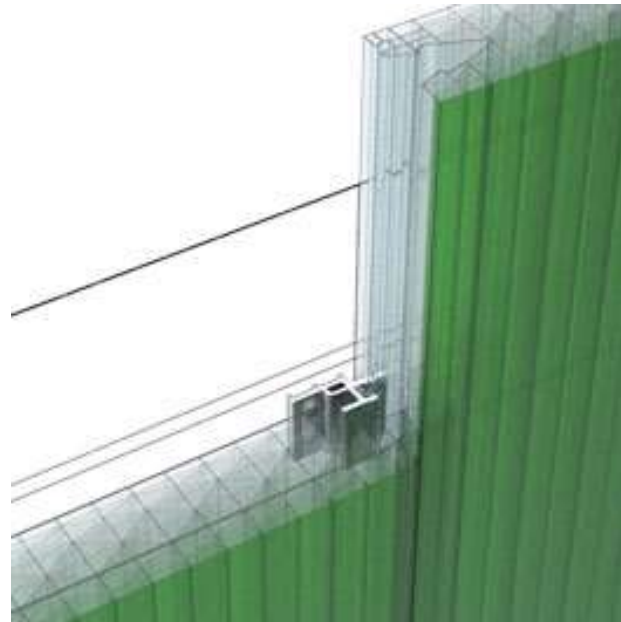

Rem Koolhaas

L'INVOLUCRO EDILIZIO

IR

Previsione Ventilazione

arcopius®
626 SISTEMA
Double connector

arcopius®
6124 | 12mm

LUMINOSO

TRASPARENTE

RIFLETTENTE

REALIZZAZIONE DI UN'IDEA

Trasmittanza termica U: $0,7 \text{ W/m}^2\text{K}$

Protoshop Lamborghini – 800 mq arcoPlus double connector IR

CentroSicilia, Misterbianco CT – 12.000 mq PoliComp

La società dott.gallina offre consulenza tecnica per soluzioni progettuali personalizzate volte a soddisfare le esigenze del cliente.