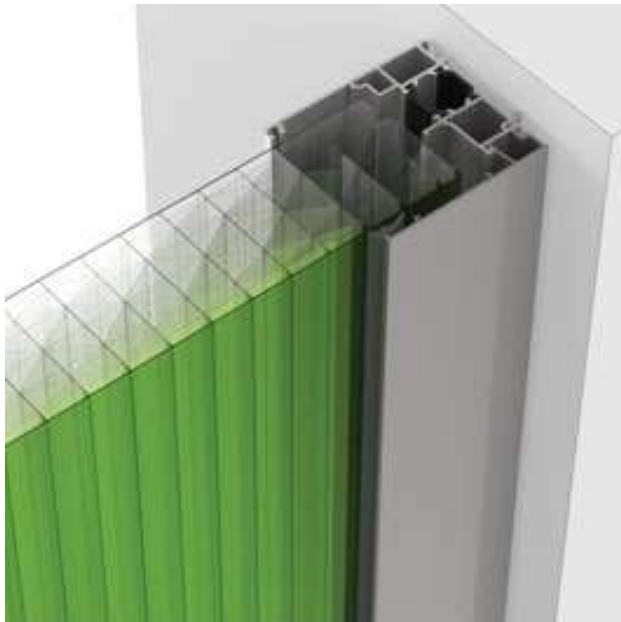

Rem Koolhaas

L'INVOLUCRO EDILIZIO

IR

Previsione Ventilazione

arcopius®
626 SISTEMA
Double connector

arcopius®
6124 | 12mm

LUMINOSO

TRASPARENTE

RIFLETTENTE

REALIZZAZIONE DI UN'IDEA

Trasmittanza termica U: $0,7 \text{ W/m}^2\text{K}$

Protoshop Lamborghini – 800 mq arcoPlus double connector IR

CentroSicilia, Misterbianco CT – 12.000 mq PoliComp

La società dott.gallina offre consulenza tecnica per soluzioni progettuali personalizzate volte a soddisfare le esigenze del cliente.