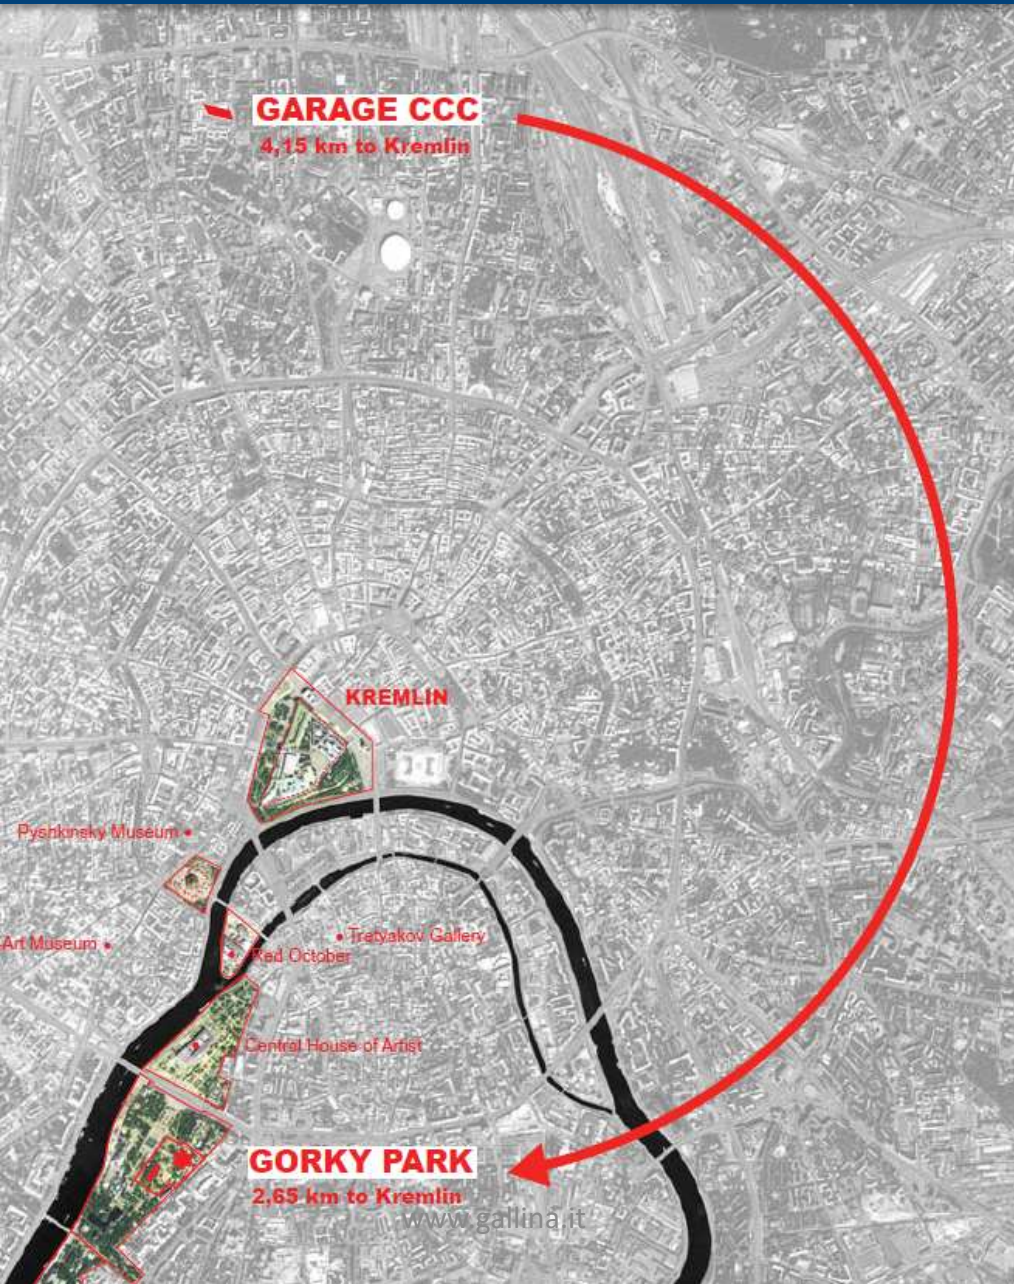

Nessun limite di lunghezza

La gestione della luce

OMA

GARAGE Museum
of Contemporary Art, Moscow

GARAGE MUSEUM

L'IDEA

“...ricollegare visivamente gli ambienti interni del museo al parco coniugando l'originale struttura in calcestruzzo armato dell'era sovietica con una nuova facciata traslucida.”