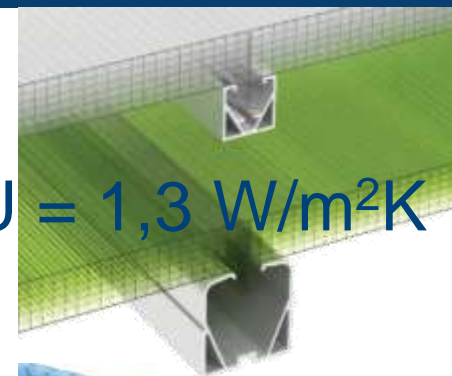

arcoPlus[®]
Reverso 9207
20mm

Trasmittanza termica U 20mm: 1,7 W/m²K

Trasmittanza termica U 25mm: 1,4 W/m²K

Trasmittanza termica U 32mm: 1,3 W/m²K

0,8 mm

L'estrusione

arcePlus®
9207 | 9257 | 9327
20mm | 25mm | 32mm

$U = 1,3 \text{ W/m}^2\text{K}$

arcePlus®
347 | 547-549

$U = 1,0 \text{ W/m}^2\text{K}$

arceWall®
5613

$U = 0,7 \text{ W/m}^2\text{K}$

arcePlus®
626 SISTEMA
Double connector

$U = 0,5 \text{ W/m}^2\text{K}$

Lunghezza pannelli: 44,5 m