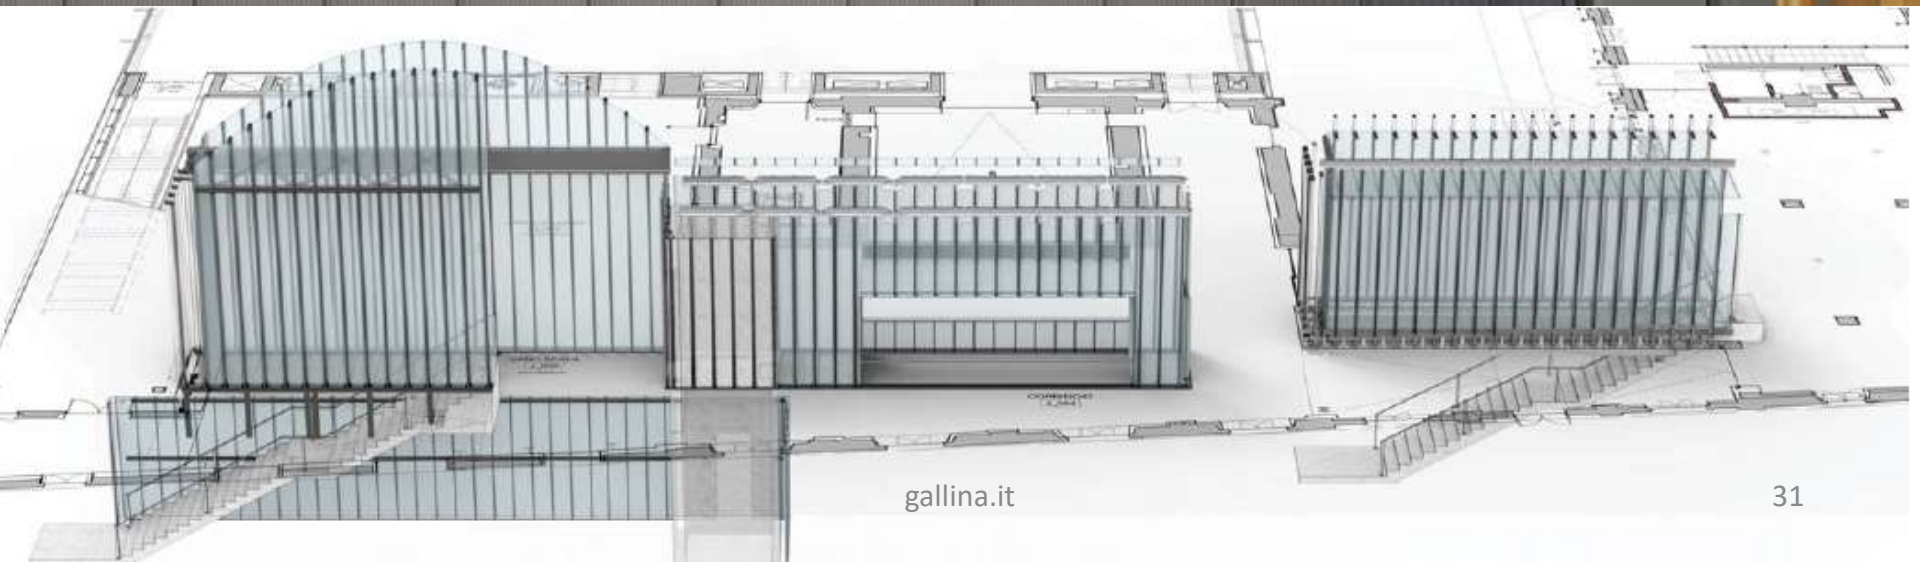

RIFLETTENTE

REALIZZAZIONE DI UN'IDEA

Trasmittanza termica U: $0,7 \text{ W/m}^2\text{K}$

Protoshop Lamborghini – 800 mq arcoPlus double connector IR

CentroSicilia, Misterbianco CT – 12.000 mq PoliComp

La società dott.gallina offre consulenza tecnica per soluzioni progettuali personalizzate volte a soddisfare le esigenze del cliente.