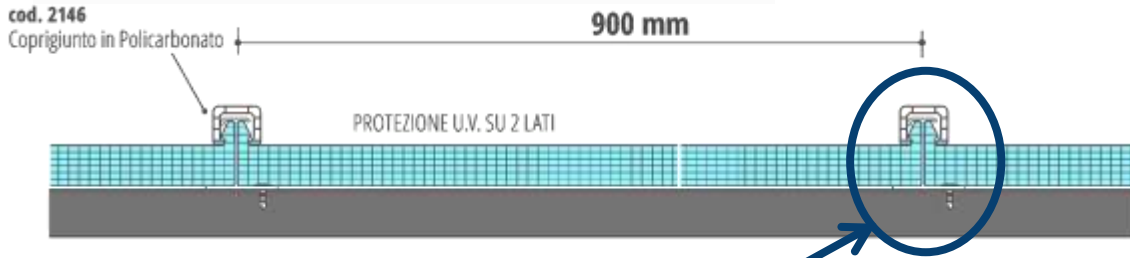

RIGENERATOUR 2017

SOSTENIBILITÀ, MATERIALI E COMFORT

dall'idea al prodotto

Sistemi modulari di polycarbonato alveolare

leggerezza, trasparenza, isolamento termico

IL CENTRO

Arese, Italy

arcoPlus[®]
Reverso 9207
20mm

arcoPlus[®]
Reverso 9207
20mm

Trasmittanza termica U 20mm: 1,7 W/m²K

Trasmittanza termica U 25mm: 1,4 W/m²K

Trasmittanza termica U 32mm: 1,3 W/m²K

0,8 mm

L'estrusione

arcePlus®
9207 | 9257 | 9327
20mm | 25mm | 32mm

$U = 1,3 \text{ W/m}^2\text{K}$

arcePlus®
347 | 547-549

$U = 1,0 \text{ W/m}^2\text{K}$

arceWall®
5613

$U = 0,7 \text{ W/m}^2\text{K}$

arcePlus®
626 SISTEMA
Double connector

$U = 0,5 \text{ W/m}^2\text{K}$

Lunghezza pannelli: 44,5 m