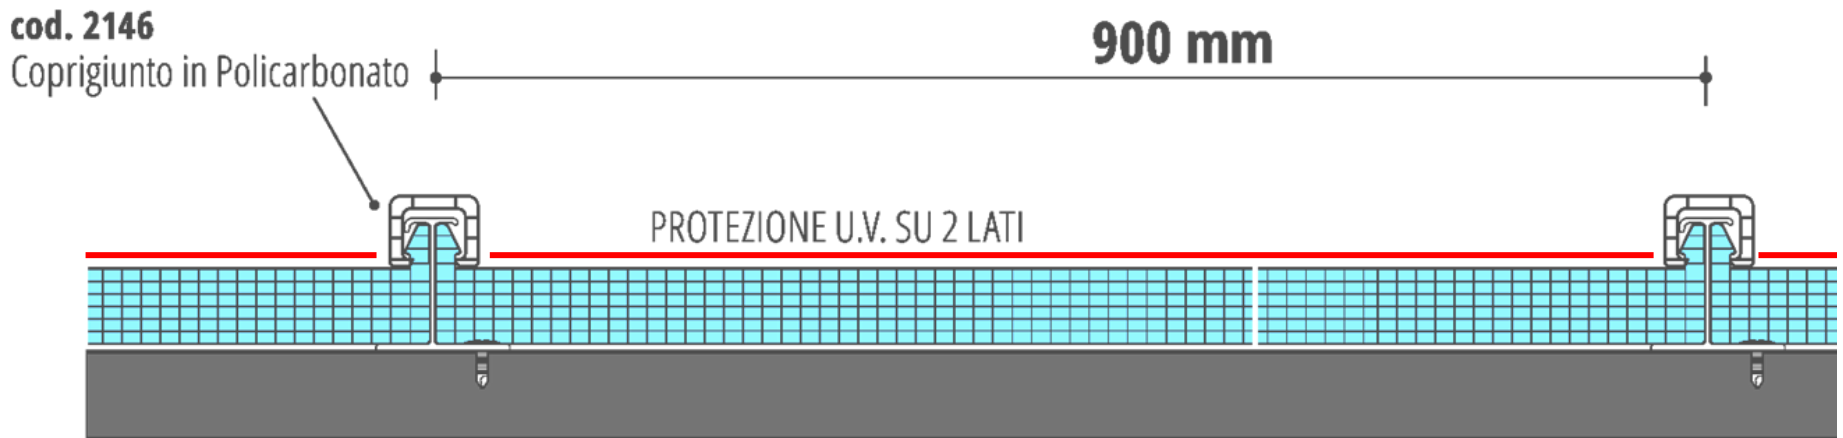

RIGENERATOUR 2017

SOSTENIBILITÀ, MATERIALI E COMFORT

dall'idea al prodotto

Sistemi modulari di polycarbonato alveolare

leggerezza, trasparenza, isolamento termico

IL CENTRO

Arese, Italy

arcoPlus[®]
Reverso 9207
20mm

arcoPlus[®]
Reverso 9207
20mm

Trasmittanza termica U 20mm: 1,7 W/m²K

Trasmittanza termica U 25mm: 1,4 W/m²K

Trasmittanza termica U 32mm: 1,3 W/m²K

0,8 mm

L'estrusione

arcePlus®
9207 | 9257 | 9327
20mm | 25mm | 32mm

$U = 1,3 \text{ W/m}^2\text{K}$

arcePlus®
347 | 547-549

$U = 1,0 \text{ W/m}^2\text{K}$

arceWall®
5613

$U = 0,7 \text{ W/m}^2\text{K}$

arcePlus®
626 SISTEMA
Double connector

$U = 0,5 \text{ W/m}^2\text{K}$

Lunghezza pannelli: 44,5 m