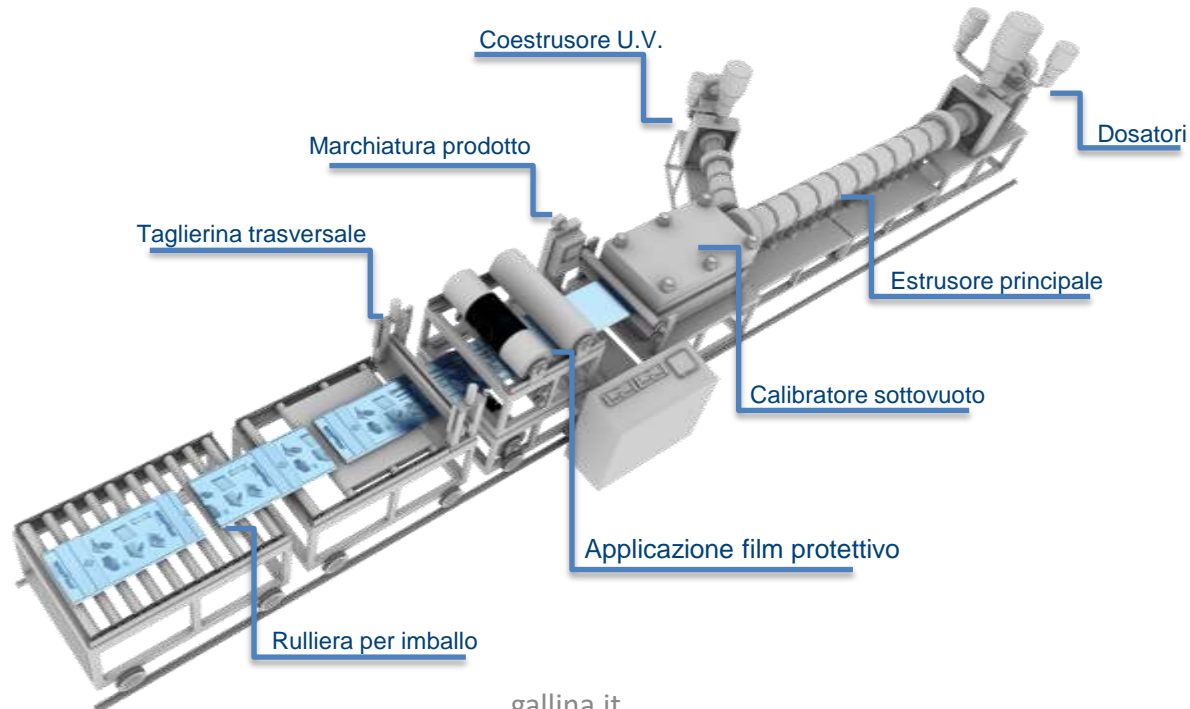

RIGENERATOUR 2017

SOSTENIBILITÀ, MATERIALI E COMFORT

dall'idea al prodotto

Sistemi modulari di polycarbonato alveolare

leggerezza, trasparenza, isolamento termico

IL CENTRO

Arese, Italy

arcoPlus[®]
Reverso 9207
20mm

arcoPlus[®]
Reverso 9207
20mm

Trasmittanza termica U 20mm: 1,7 W/m²K

Trasmittanza termica U 25mm: 1,4 W/m²K

Trasmittanza termica U 32mm: 1,3 W/m²K

0,8 mm

L'estrusione

arcePlus®
9207 | 9257 | 9327
20mm | 25mm | 32mm

$U = 1,3 \text{ W/m}^2\text{K}$

arcePlus®
347 | 547-549

$U = 1,0 \text{ W/m}^2\text{K}$

arceWall®
5613

$U = 0,7 \text{ W/m}^2\text{K}$

arcePlus®
626 SISTEMA
Double connector

$U = 0,5 \text{ W/m}^2\text{K}$

Lunghezza pannelli: 44,5 m