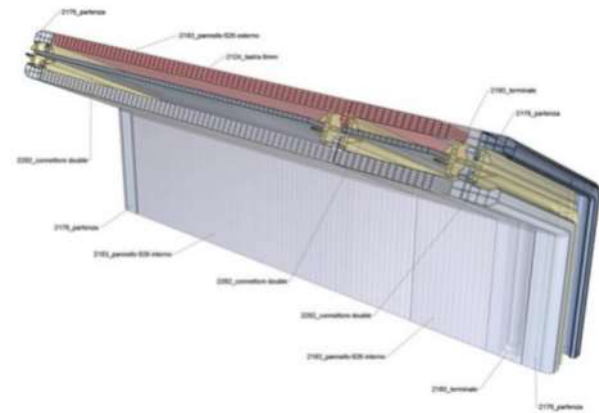

Rem Koolhaas

L'INVOLUCRO EDILIZIO

IR

Previsione Ventilazione

arcopius®
626 SISTEMA
Double connector

arcopius®
6124 | 12mm

LUMINOSO

TRASPARENTE

RIFLETTENTE

REALIZZAZIONE DI UN'IDEA

Trasmittanza termica U: $0,7 \text{ W/m}^2\text{K}$

Protoshop Lamborghini – 800 mq arcoPlus double connector IR

CentroSicilia, Misterbianco CT – 12.000 mq PoliComp

La società dott.gallina offre consulenza tecnica per soluzioni progettuali personalizzate volte a soddisfare le esigenze del cliente.