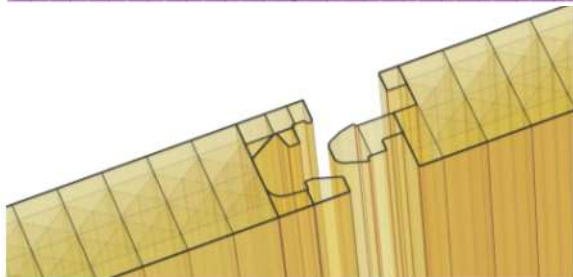

arcoPlus[®]
Reverso 9207
20mm

Trasmittanza termica U 20mm: 1,7 W/m²K

Trasmittanza termica U 25mm: 1,4 W/m²K

Trasmittanza termica U 32mm: 1,3 W/m²K

0,8 mm

L'estrusione

arcePlus®
9207 | 9257 | 9327
20mm | 25mm | 32mm

$U = 1,3 \text{ W/m}^2\text{K}$

arcePlus®
347 | 547-549

$U = 1,0 \text{ W/m}^2\text{K}$

arceWall®
5613

$U = 0,7 \text{ W/m}^2\text{K}$

arcePlus®
626 SISTEMA
Double connector

$U = 0,5 \text{ W/m}^2\text{K}$

Lunghezza pannelli: 44,5 m