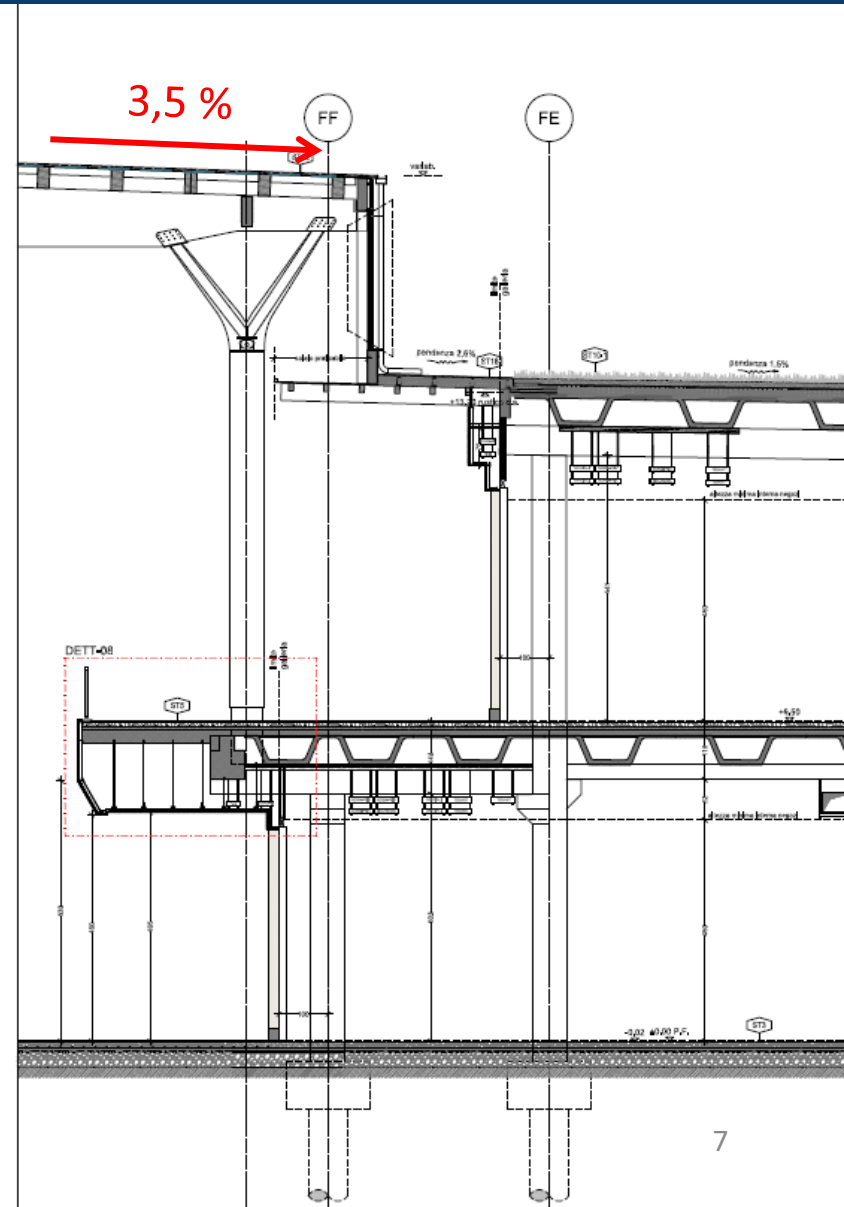

RIGENERATOUR 2017

SOSTENIBILITÀ, MATERIALI E COMFORT

dall'idea al prodotto

Sistemi modulari di polycarbonato alveolare

leggerezza, trasparenza, isolamento termico

IL CENTRO

Arese, Italy

arcoPlus[®]
Reverso 9207
20mm

arcoPlus[®]
Reverso 9207
20mm

Trasmittanza termica U 20mm: 1,7 W/m²K

Trasmittanza termica U 25mm: 1,4 W/m²K

Trasmittanza termica U 32mm: 1,3 W/m²K

0,8 mm

L'estrusione

arcePlus®
9207 | 9257 | 9327
20mm | 25mm | 32mm

$U = 1,3 \text{ W/m}^2\text{K}$

arcePlus®
347 | 547-549

$U = 1,0 \text{ W/m}^2\text{K}$

arceWall®
5613

$U = 0,7 \text{ W/m}^2\text{K}$

arcePlus®
626 SISTEMA
Double connector

$U = 0,5 \text{ W/m}^2\text{K}$

Lunghezza pannelli: 44,5 m