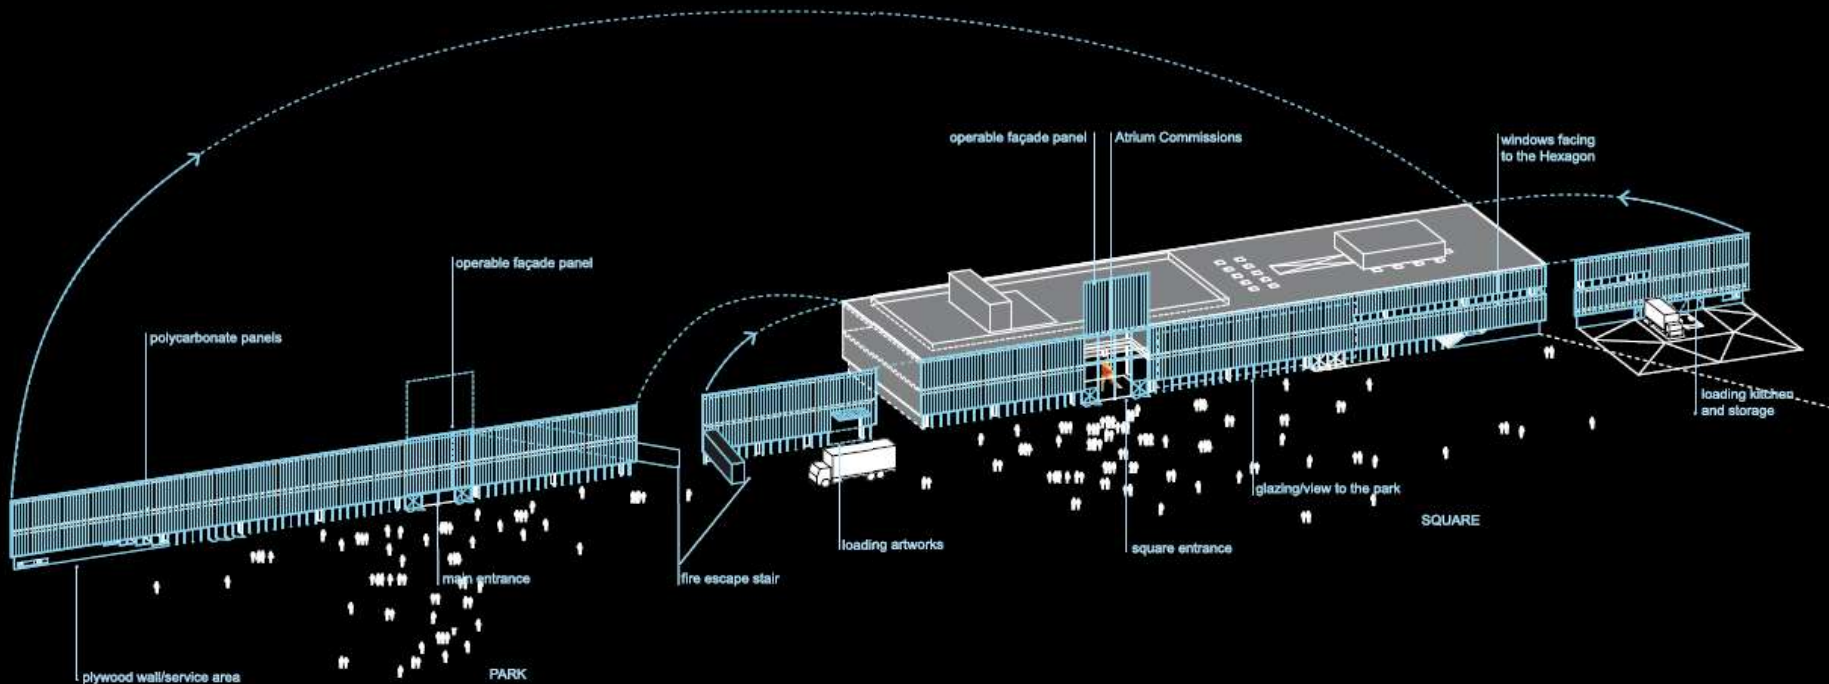

$U = 1,3 \text{ W/m}^2\text{K}$

arcePlus®
347 | 547-549

$U = 1,0 \text{ W/m}^2\text{K}$

arceWall®
5613

$U = 0,7 \text{ W/m}^2\text{K}$

arcePlus®
626 SISTEMA
Double connector

$U = 0,5 \text{ W/m}^2\text{K}$

Lunghezza pannelli: 44,5 m

Nessun limite di lunghezza

La gestione della luce

OMA

GARAGE Museum
of Contemporary Art, Moscow

GARAGE MUSEUM

L'IDEA

“...ricollegare visivamente gli ambienti interni del museo al parco coniugando l'originale struttura in calcestruzzo armato dell'era sovietica con una nuova facciata traslucida.”

Rem Koolhaas

L'INVOLUCRO EDILIZIO

IR

Previsione Ventilazione

arcopius®
626 SISTEMA
Double connector

arcopius®
6124 | 12mm

LUMINOSO

TRASPARENTE

RIFLETTENTE

REALIZZAZIONE DI UN'IDEA

Trasmittanza termica U: $0,7 \text{ W/m}^2\text{K}$

Protoshop Lamborghini – 800 mq arcoPlus double connector IR

CentroSicilia, Misterbianco CT – 12.000 mq PoliComp

La società dott.gallina offre consulenza tecnica per soluzioni progettuali personalizzate volte a soddisfare le esigenze del cliente.