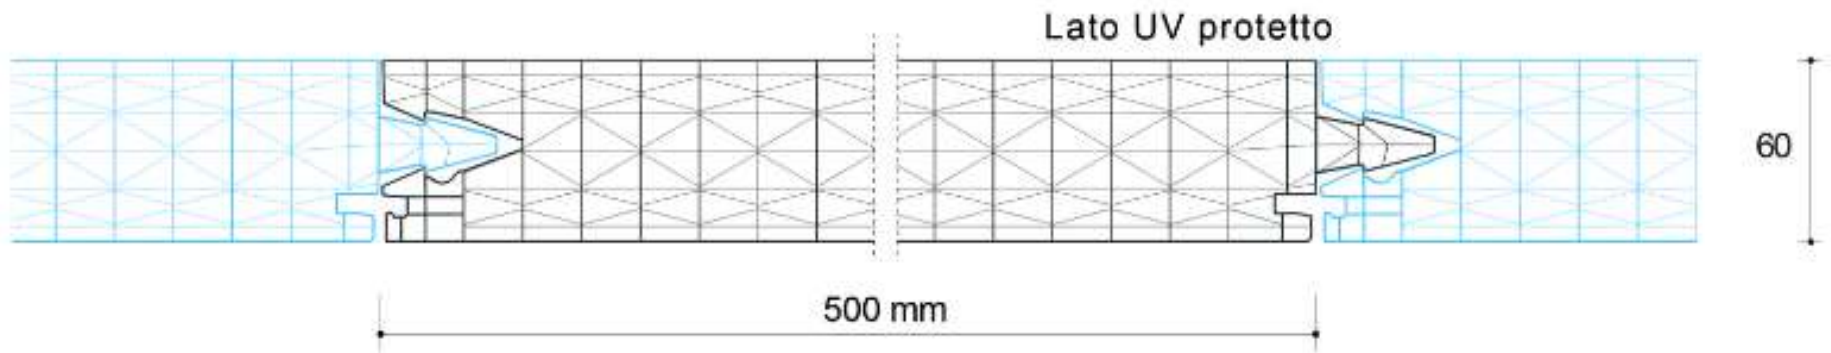

RIFLETTENTE

REALIZZAZIONE DI UN'IDEA

Trasmittanza termica U: $0,7 \text{ W/m}^2\text{K}$

Protoshop Lamborghini – 800 mq arcoPlus double connector IR

CentroSicilia, Misterbianco CT – 12.000 mq PoliComp

La società dott.gallina offre consulenza tecnica per soluzioni progettuali personalizzate volte a soddisfare le esigenze del cliente.