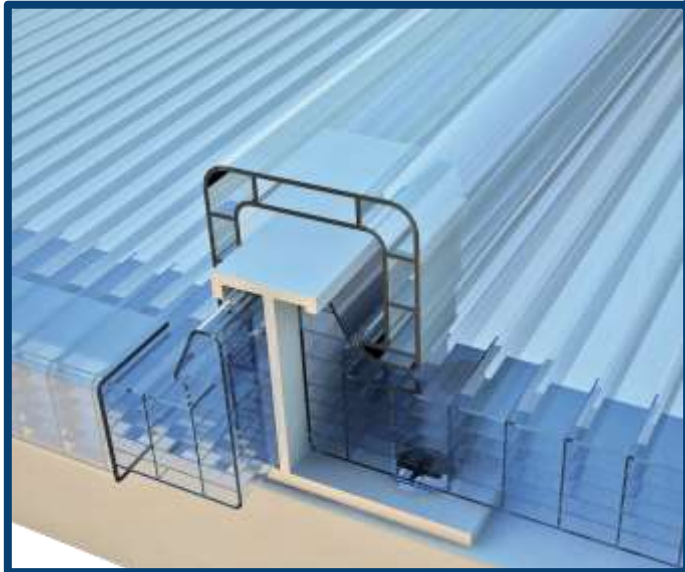

RIGENERATOUR 2017

SOSTENIBILITÀ, MATERIALI E COMFORT

dall'idea al prodotto

Sistemi modulari di polycarbonato alveolare

leggerezza, trasparenza, isolamento termico

IL CENTRO

Arese, Italy

arcoPlus[®]
Reverso 9207
20mm

arcoPlus[®]
Reverso 9207
20mm

Trasmittanza termica U 20mm: 1,7 W/m²K

Trasmittanza termica U 25mm: 1,4 W/m²K

Trasmittanza termica U 32mm: 1,3 W/m²K

0,8 mm

L'estrusione

arcePlus®
9207 | 9257 | 9327
20mm | 25mm | 32mm

$U = 1,3 \text{ W/m}^2\text{K}$

arcePlus®
347 | 547-549

$U = 1,0 \text{ W/m}^2\text{K}$

arceWall®
5613

$U = 0,7 \text{ W/m}^2\text{K}$

arcePlus®
626 SISTEMA
Double connector

$U = 0,5 \text{ W/m}^2\text{K}$

Lunghezza pannelli: 44,5 m

Nessun limite di lunghezza

La gestione della luce

OMA

GARAGE Museum
of Contemporary Art, Moscow

GARAGE MUSEUM

L'IDEA

“...ricollegare visivamente gli ambienti interni del museo al parco coniugando l'originale struttura in calcestruzzo armato dell'era sovietica con una nuova facciata traslucida.”