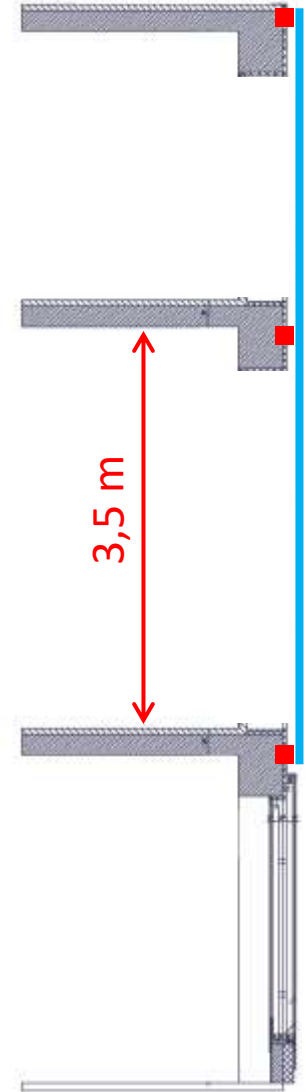

arcoPlus[®]
Reverso 9207
20mm

Trasmittanza termica U 20mm: 1,7 W/m²K

Trasmittanza termica U 25mm: 1,4 W/m²K

Trasmittanza termica U 32mm: 1,3 W/m²K

0,8 mm

L'estrusione

arcePlus®
9207 | 9257 | 9327
20mm | 25mm | 32mm

$U = 1,3 \text{ W/m}^2\text{K}$

arcePlus®
347 | 547-549

$U = 1,0 \text{ W/m}^2\text{K}$

arceWall®
5613

$U = 0,7 \text{ W/m}^2\text{K}$

arcePlus®
626 SISTEMA
Double connector

$U = 0,5 \text{ W/m}^2\text{K}$

Lunghezza pannelli: 44,5 m

RIFLETTENTE

REALIZZAZIONE DI UN'IDEA

Trasmittanza termica U: $0,7 \text{ W/m}^2\text{K}$

Protoshop Lamborghini – 800 mq arcoPlus double connector IR

CentroSicilia, Misterbianco CT – 12.000 mq PoliComp

La società dott.gallina offre consulenza tecnica per soluzioni progettuali personalizzate volte a soddisfare le esigenze del cliente.