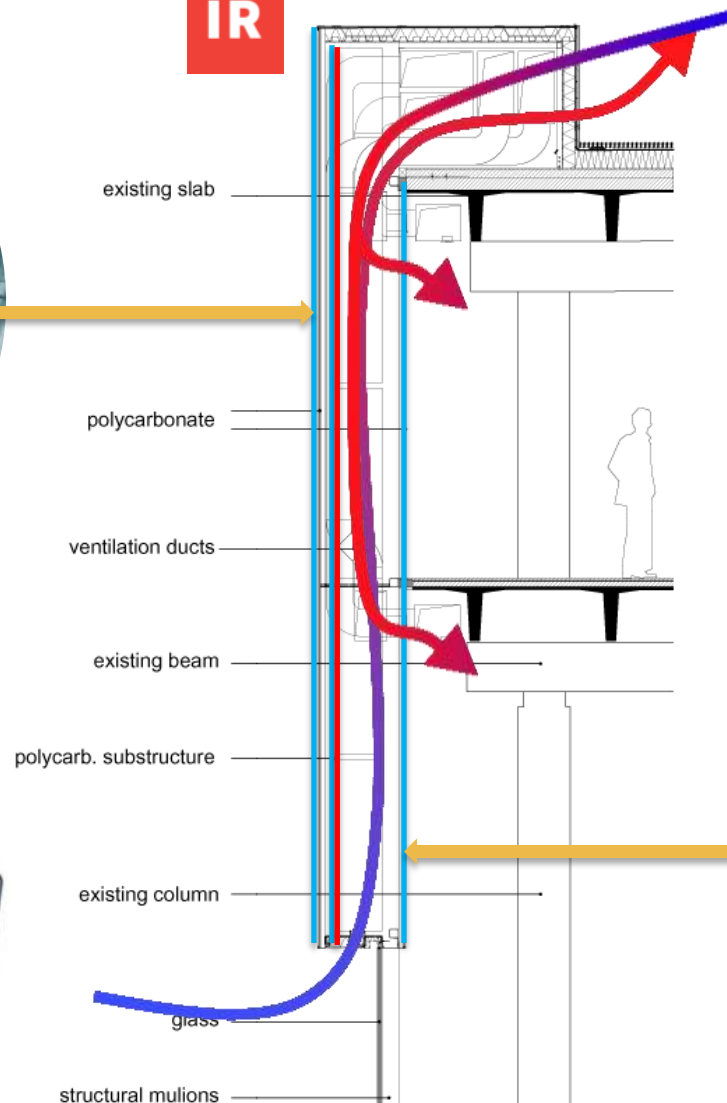

arcoPlus[®]
Reverso 9207
20mm

Trasmittanza termica U 20mm: 1,7 W/m²K

Trasmittanza termica U 25mm: 1,4 W/m²K

Trasmittanza termica U 32mm: 1,3 W/m²K

0,8 mm

L'estrusione

arcePlus®
9207 | 9257 | 9327
20mm | 25mm | 32mm

$U = 1,3 \text{ W/m}^2\text{K}$

arcePlus®
347 | 547-549

$U = 1,0 \text{ W/m}^2\text{K}$

arceWall®
5613

$U = 0,7 \text{ W/m}^2\text{K}$

arcePlus®
626 SISTEMA
Double connector

$U = 0,5 \text{ W/m}^2\text{K}$

Lunghezza pannelli: 44,5 m

Nessun limite di lunghezza

La gestione della luce

OMA

GARAGE Museum
of Contemporary Art, Moscow

GARAGE MUSEUM

L'IDEA

“...ricollegare visivamente gli ambienti interni del museo al parco coniugando l'originale struttura in calcestruzzo armato dell'era sovietica con una nuova facciata traslucida.”

Rem Koolhaas

L'INVOLUCRO EDILIZIO

IR

Previsione Ventilazione

arcopius®
626 SISTEMA
Double connector

arcopius®
6124 | 12mm

LUMINOSO

TRASPARENTE