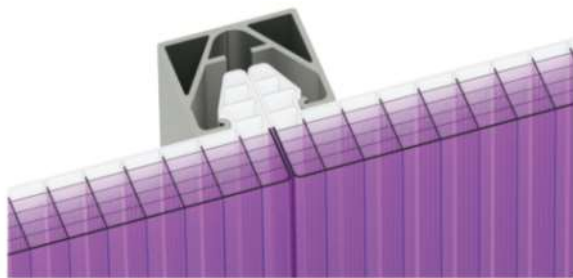

RIGENERATOUR 2017

SOSTENIBILITÀ, MATERIALI E COMFORT

dall'idea al prodotto

Sistemi modulari di polycarbonato alveolare

leggerezza, trasparenza, isolamento termico

IL CENTRO

Arese, Italy

arcoPlus[®]
Reverso 9207
20mm

arcoPlus[®]
Reverso 9207
20mm

Trasmittanza termica U 20mm: 1,7 W/m²K

Trasmittanza termica U 25mm: 1,4 W/m²K

Trasmittanza termica U 32mm: 1,3 W/m²K

0,8 mm

L'estrusione

arcePlus®
9207 | 9257 | 9327
20mm | 25mm | 32mm

$U = 1,3 \text{ W/m}^2\text{K}$

arcePlus®
347 | 547-549

$U = 1,0 \text{ W/m}^2\text{K}$

arceWall®
5613

$U = 0,7 \text{ W/m}^2\text{K}$

arcePlus®
626 SISTEMA
Double connector

$U = 0,5 \text{ W/m}^2\text{K}$

Lunghezza pannelli: 44,5 m

Rem Koolhaas

L'INVOLUCRO EDILIZIO

IR

Previsione Ventilazione

arcopius®
626 SISTEMA
Double connector

arcopius®
6124 | 12mm

LUMINOSO

TRASPARENTE